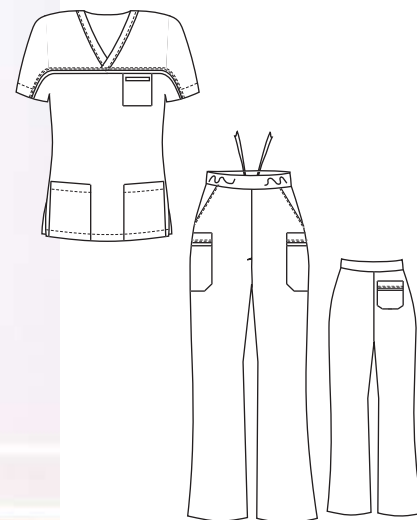

24315

TTP - TG
XXS - XL

24315 O

TTG - TTTG
XXL - XXXL

ENSEMBLES POUR HOMMES
MEN SCRUB SET

21352

TP - TG
XS - XL

Pantalon ajuster avec cordon et fermeture éclair avant
Fitted pant with drawcord and zipper front

095

064

*

055

085

TTP - TG
XXS - XL

54354

095