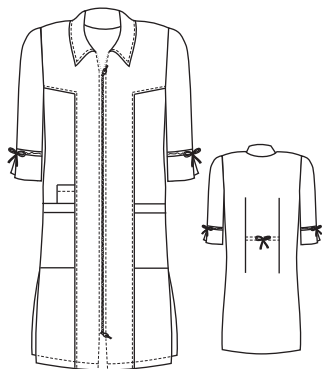

# Deauville

Sarrau Extensible Pour Femme  
Stretch Lab Coat For Women

43379

\* 095

064

TTP - TG  
XXS - XL

# Deauville

Sarrau Extensible Pour Femme  
Stretch Lab Coat For Women

Vue Arrière  
Back View

49372

\* 095

\* 064

TTP - TG  
XXS - XL